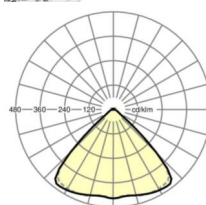

параметры

номер заказа	19412026260
код EAN	4020863415090
номер таможенного тарифа	94051190
Знак прохождения контроля	IP 64, класс защиты I, ENEC10 VDE, F, D, HACCP DIN10500/Food/IFS-пригодность для применения/BRC, Indoor, CE
Степень ударопрочности IK	IK03 (-20°C bis 35°C)
Температура окружения	ta -20°C в 35°C
Особые свойства	Готовность к IoT «Ready for IoT»
Гарантийный срок	5 лет
Государственные программы поддержки	BEG - государственные субсидии для энергосберегающих зданий (действительна только для Германии)

электротехника

Балласт	Электронный драйвер DALI2 (1 штука)
Мощность системы	79W
сетевое напряжение	230V/50Hz
автоматический предохранитель (пусковой ток)	13 штук/B10, 24 штук/B16, 25 штук/C10, 40 штук/C16
класс энергосбережения/Источник света	D

Оптика

Оснастка	LED, цветопередача/оттенок света CRI ≥ 80 / 3000K
Допуск для координаты цветности (MacAdam)	3SDCM
Фотобиологическая безопасность (светильник)	RG1
Номинальный световой поток	13450lm
Срок службы LED	50000h L80/B10 (Tq 35°C)
светоотдача светильников	170lm/W
Угол излучения	95° (C0) / 95° (C90)
UGR поп./вдоль	21.5 / 21.9

DEEP-LINK

<https://www.regiolux.de/ru/article/19412026260>