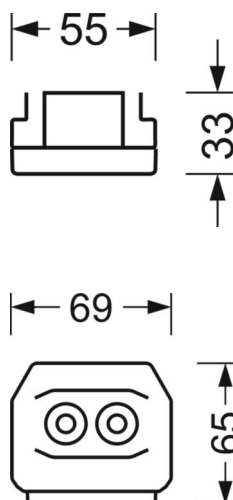

Оптика

Оснастка	LED, цветопередача/оттенок света CRI ≥ 80 / 3000K
Допуск для координаты цветности (MacAdam)	3SDCM
Фотобиологическая безопасность (светильник)	RG1
Номинальный световой поток	13450lm
Срок службы LED	50000h L80/B10 (Tq 35°C)
светоотдача светильников	170lm/W
Угол излучения	95° (C0) / 95° (C90)
UGR поп./вдоль	21.5 / 21.9

DEEP-LINK

<https://www.regiolux.de/ru/article/19412026260>

Ссылка	LED 14000lm 830
ηLB	100 %
Φ ↓/↑	98 % / 2 %
UGR поп./вдоль	21.5 / 21.9

Механика

цвет корпуса	белый стандартный для электротехники RAL 9016
размеры (LxWxH/DxH)	2299mm x 55mm x 33mm
вес (нетто)	2.5kg
Вид монтажа	сборка трековых систем, световая структура

размеры

L	2299 mm	Длина
В	55 mm	Ширина
н	33 mm	Высота